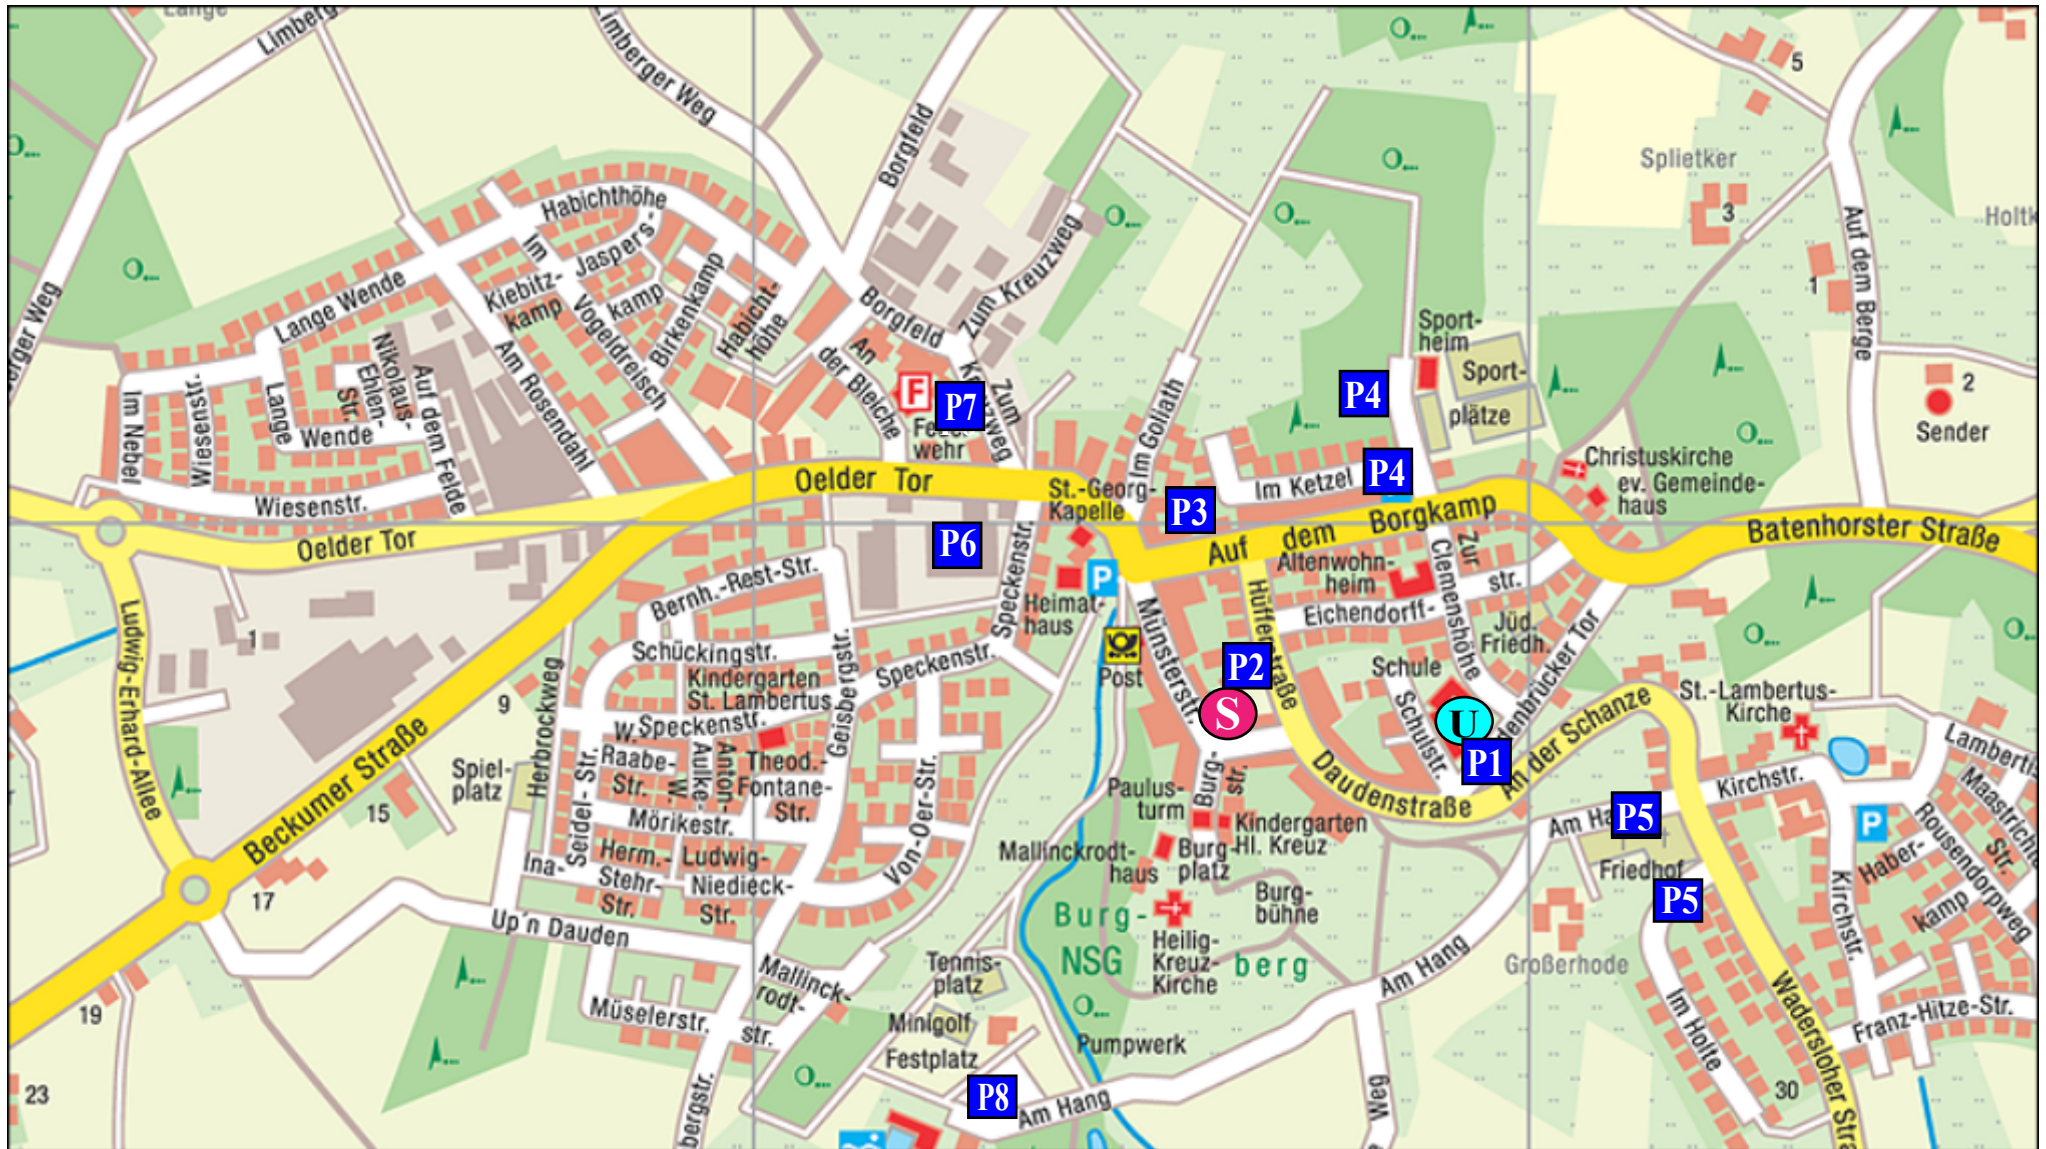

Übersichtsplan Golddorf Stromberg

S Start/Ziel Martplatz Ecke Münsterstraße/Burgstraße

U Umkleiden/Duschen/Anmeldung Lambertus Grundschule Wiedenbrücker Tor

P1 Grundschule: Entfernung ca. 0 m Duschen / 500 m Start

P2 Sparkasse: Entfernung ca. 500 m Duschen / 50 m Start

P3 Hotel Zur Post: Entfernung ca. 900 m Duschen / 400 m Start

P4 Waldstadion: Entfernung ca. 900 m Duschen / 900 m Start

P5 Friedhof: Entfernung ca. 700 m Duschen / 1.000 m Start

P6 Netto-Markt: Entfernung ca. 1.500 m Duschen / 900 m Start

P7 Bolzplatz: Entfernung ca. 1.500 m Duschen / 900 m Start

P8 Freibad: Entfernung ca. 1.600 m Duschen / 1.000 m Start