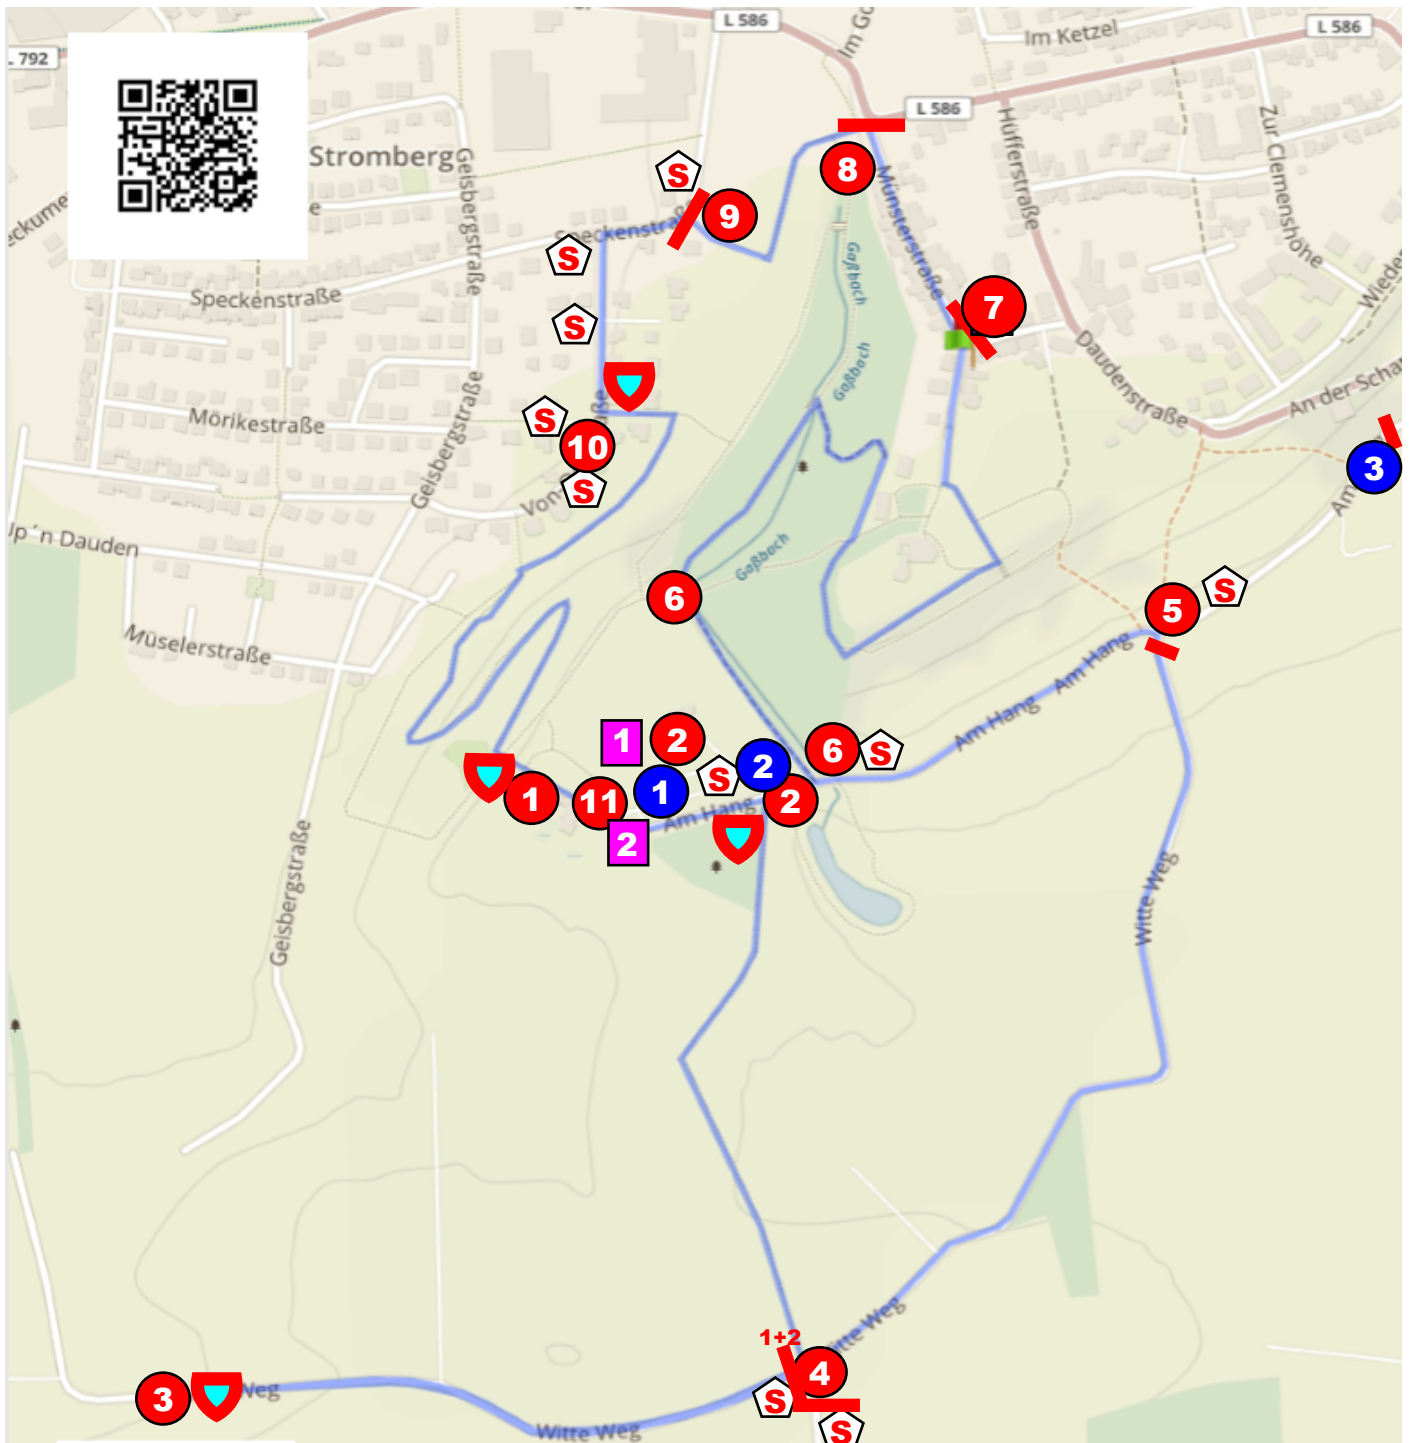

Übersicht Streckenposten-, Verpflegungsstand-, Schilder- und Warnschilderposition Stromberger Burggrafenlauf

-  = Streckenposten
-  = Verpflegungsstände
-  = Warnschild "Vorsicht Läufer"
-  = Absperrbarke(n) inkl. Positionswechsel (1 oder 2)
-  = Hinweisschild für Laufrichtung
-  = Parkplatzanweiser